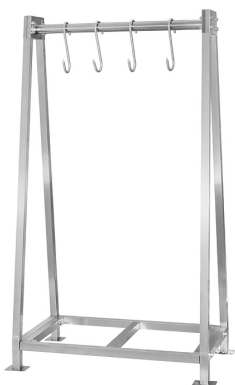

Коммерческое предложение от 09.04.2025

Наименование товара: Вешало для туш Mecon Profi Inox ВДДп 1500x800x1800 мм

Ссылка на товар: https://prom-katalog.ru/catalog/veshalo-dlya-tush/mecon_prof_i_inox_1500_800_1800

Описание

Вешало **Mecon Profi Inox ВДДп** предназначено для дефростации мясных туш и полутуш на предприятиях общественного питания. Модель состоит из боковин, нижнего основания, узла подвесов, крюков и нижней рамкой для установки поддона. Разборный каркас и крюки выполнены из нержавеющей стали, узел подвеса - из круглой нержавеющей трубы, ножки - из профильной трубы.

В комплект поставки входят 5 S-образных крюка.

Дополнительные характеристики:

- Сечение профиля трубы ножек: 40x40 мм
- Объем упаковки: 0,36 м³

Опции (заказываются отдельно):

- Вспомогательный крюк
- Дефростационный лоток
- Колеса

Внимание! На фото аналогичная модель другого размера с 4 крюками.

Характеристики

Ширина	1500 мм
Глубина	800 мм
Высота	1800 мм
Вес (с упаковкой)	27.63 кг
Родина бренда	Россия
Страна-производитель	Россия
Количество боковин	2
Старая цена	23317