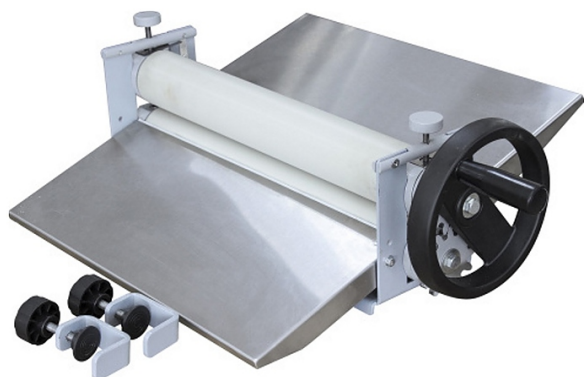

Описание товара Тестораскаточная машина

ПицТех МРТ-Р

Характеристики

Тип	традиционная тестораскатка
Установка	настольная
Ширина раскатки	400 мм
Толщина раскатки	от 1 до 6 мм
Ширина	423 мм
Глубина	600 мм
Высота	186 мм
Вес (без упаковки)	11 кг
Страна производства	Россия