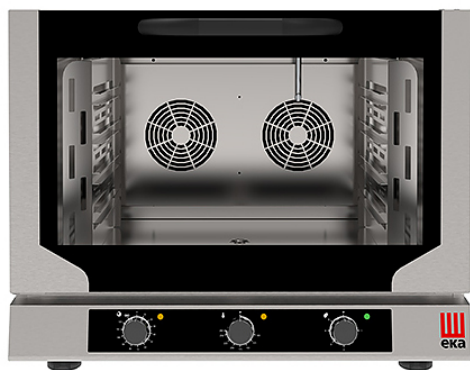

Коммерческое предложение от 13.04.2025

Наименование товара: Печь конвекционная Тесноека Evolution EKF 411 N UD

Ссылка на товар: https://prom-katalog.ru/catalog/pechi-konveksionnye/tesnoeka_evolution_ekf_411_n_ud

Характеристики

Подключение	380 В
Количество уровней	4
Расстояние между уровнями	73 мм
Противень	GN 1/1
Управление	электромеханическое
Температурный режим	от 100 до 260 °С
Пароувлажнение	Да
Мощность	6.4 кВт
Ширина	784 мм
Глубина	754 мм
Высота	634 мм
Вес (без упаковки)	58 кг
Страна производства	Италия