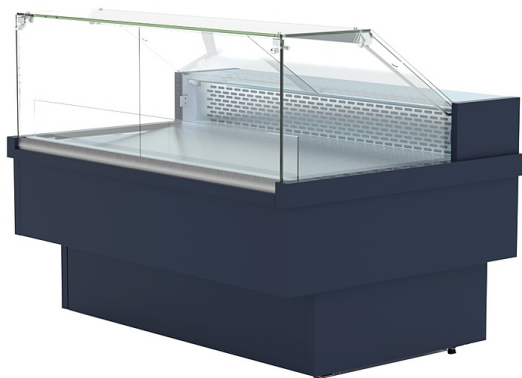

Описание товара Витрина холодильная Премьер Куба-125 статическое охл. от 1 до 8 °С

Характеристики

Тип	среднетемпературная
Охлаждение	статическое
Температурный режим	от 1 до 8 °С
Применение	общего назначения
Холодильный агрегат	встроенный
Напряжение	220 В
Ширина	1370 мм
Глубина	1136 мм
Высота	1207 мм
Вес (без упаковки)	132 кг
Страна производства	Россия