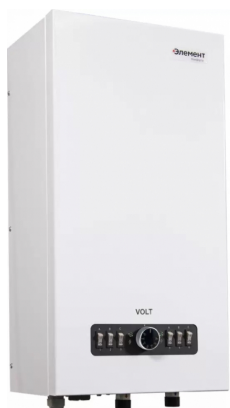

## Коммерческое предложение от 06.04.2025

Наименование товара: Настенный электрический котел Элемент Комфорта VOLT-18

Ссылка на товар: [https://prom-katalog.ru/catalog/elektricheskie-kotly-otopleniya/nastennyj\\_elektricheskij\\_kotel\\_element\\_komforta\\_volt\\_18](https://prom-katalog.ru/catalog/elektricheskie-kotly-otopleniya/nastennyj_elektricheskij_kotel_element_komforta_volt_18)

### Описание

Электрокотел Элемент Комфорта VOLT-18 предназначен для отопления помещений, бытового (дачи, коттеджи, загородные дома) и производственного назначения площадью до 180 кв. м. или подключения к системе теплого пола. В своей конструкции котел отопления уже имеет циркуляционный насос, расширительный бак объемом 6 литров, поэтому необходимость в их приобретении отпадает, по сути - это готовая мини-котельная.

## Характеристики

Тип котла	электрический
Отапливаемая площадь	180 кв. м.
Кол-во контуров	одноконтурный
Мощность	18 кВт
Установка	Настенная
Конденсационный	Нет
Модель котла	Элемент Комфорта VOLT
Страна производителя	Россия
Страна сборки	Россия
Способ установки	Вертикально
Управление	механическое
КПД %	99
Ступеней мощности	6
Энергонезависимый	Нет
Встроенный расширительный бак	Да
Встроенный циркуляционный насос	Да
Температура теплоносителя, °С	25 — 85
Электропитание	220-240/1/50
Макс. давление воды в контуре отопления, бар	3
Дополнительная информация	Объем расширительного бака 6 л.
Цвет	белый
Гарантийный срок	12 мес.
Защита	защита от перегрева
Wi-Fi	Нет
Патрубок подключения контура отопления	3/4"
Длина	27.1 см
Ширина	35.6 см
Высота	73 см
Вес	32 кг