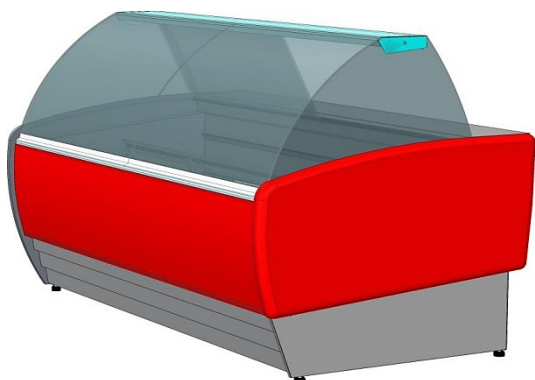

Описание товара Витрина морозильная ENTECO MASTER ВИЛИЯ 180 ВН ICE (встроенный агрегат) без боковин

Характеристики

Установка	напольная
Температурный режим	-18 °С
Объем	370 л
Напряжение	220 В
Потребляемая мощность	1.78 кВт
Ширина	1800 мм
Глубина	1042 мм
Высота	1350 мм
Вес (без упаковки)	220 кг
Страна производства	Беларусь