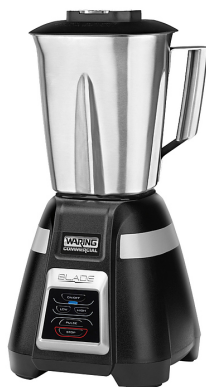

# Описание товара Блендер Waring BB320S

## Характеристики

Тип	барный
Общий объем	1.4 л
Количество кувшинов	1
Объем одного кувшина	1.4 л
Скорость (макс.)	24000 об/мин.
Количество скоростей	2
Напряжение	220 В
Импульсный режим	+
Измельчитель льда	+
Мощность	0.75 кВт
Управление	электронное
Материал корпуса	пластик
Материал кувшина	металл
Ширина	193 мм
Глубина	212 мм
Высота	408 мм
Вес (без упаковки)	5.2 кг
Вес (с упаковкой)	7 кг
Страна производства	США