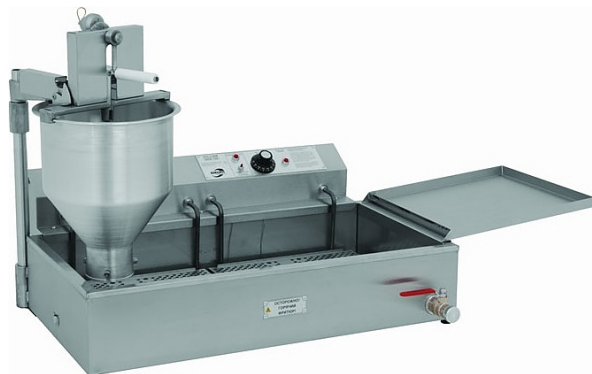

Коммерческое предложение от 10.04.2025

Наименование товара: Пончиковый аппарат Sikom ПРФ 11/300М (D36)

Ссылка на товар: https://prom-katalog.ru/catalog/apparaty-dlya-prigotovleniya-ponchikov/_sikom_11_300_d36

Описание

Пончиковый аппарат Sikom ПРФ 11/300М (D36) от компании Пром-Каталог.Ру

Характеристики

Производительность	300 шт/час
Дозатор теста	+
Объем ванны	12 л
Емкость дозатора	7 л
Напряжение	220 В
Мощность	5 кВт
Ширина	1030 мм
Глубина	560 мм
Высота	560 мм
Вес (без упаковки)	18 кг