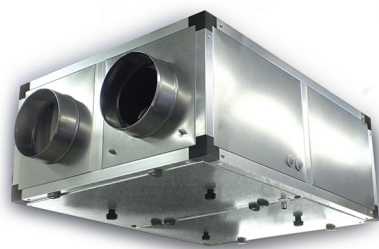

Описание товара Приточно-вытяжная вентиляционная установка 500 Эльф ЭКО 350 без автоматики

Описание

Приточно-вытяжная вентиляционная установка 500 Эльф ЭКО 350 без автоматики от компании Пром-Каталог.Ру

Характеристики

Страна	Россия
Производитель	Россия
Поток воздуха м3 ч	350
Мах мощность, кВт	0,22
Мах рабочий ток, А	1,5
Рекуперация	Есть
Тип рекуператора	Пластинчатый
Мах КПД рекуператора, %	70
Класс защиты	IP20
Управление	Механическое
Фильтры	G4/A7
Уровень шума (приток), дБа	38
Питание, В	220 В
Габариты (ВхШхГ), мм	250x940x710