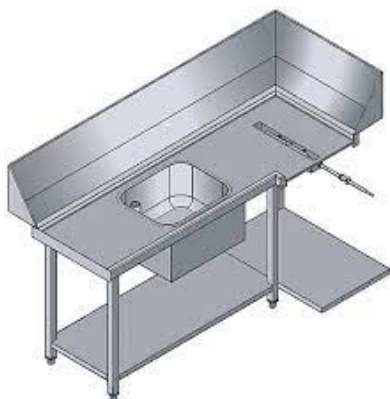

Описание товара Стол входной АТА WTM 90 DX

правый

Характеристики

Материал рабочей поверхности	нержавеющая сталь
Материал корпуса	нержавеющая сталь
Высота, мм	880 мм
Длина, мм	1980 мм
Ширина, мм	795 мм

Информация на сайте prom-katalog.ru носит справочный характер и не является публичной офертой, определяемой ст. 437 ГК РФ.