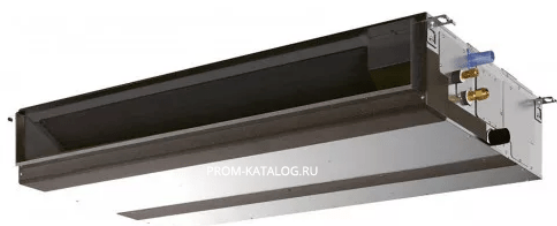

Коммерческое предложение от 09.04.2025

Наименование товара: Канальная сплит система Mitsubishi Electric PEAD-RP71JAQ / PUH-P71YHA

Ссылка на товар: <https://prom-katalog.ru/catalog/kanalnye-split-sistemy/kanalnaya-split-sistema-mitsubishi-electric-pead-rp71jaq-puh-p71yha>

Характеристики

| | |
|------------------------------------|----------------------|
| Тип внутреннего блока | Канальный |
| Модель кондиционера | 24 (до 70 м.кв) |
| Режим работы | Охлаждение и обогрев |
| Максимальная длина трассы | 50 м |
| Мощность охлаждения | 7100 Вт |
| Мощность обогрева | 8000 Вт |
| Страна производителя | Япония |
| Потребляемая мощность (охлаждение) | 2830 Вт |
| Потребляемая мощность (обогрев) | 2820 Вт |
| Гарантийный срок | 3 года |
| Пульт дистанционного управления | Опция |
| Уровень шума (внутренний блок), Дб | 26 |

| | |
|--|-------------------|
| Диапазон температур наружного воздуха (охлаждение), °С | -5 — |
| Диапазон температур наружного воздуха (обогрев), °С | -12 — |
| Габаритный размер (внутреннего блока) | 1100x732x 250x мм |
| Габаритный размер (внешнего блока) | 950x943x 360x мм |
| Инвертор | Нет |
| Страна сборки | Великобритания |