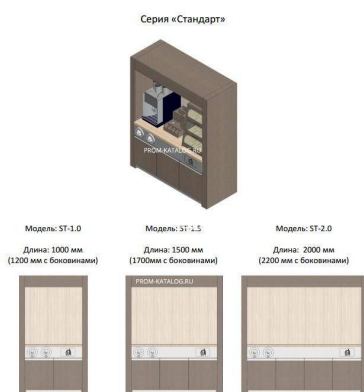

## Коммерческое предложение от 09.04.2025

Наименование товара: Кофе модуль АЗС-торговые решения серия Стандарт ST-1.5

Ссылка на товар: <https://prom-katalog.ru/catalog/barnye-moduli/kofe-modul-azs-torgovye-resheniya-seriya-standart-st-1-5>

### Характеристики

Тип двери	Глухая дверь
Количество отделений	3
Материал корпуса	ЛДСП
Количество дверей	3 шт
Высота, мм	2100 мм
Длина, мм	1700 мм
Ширина, мм	700 мм

---

Информация носит справочный характер и не является публичной офертой, определяемой ст. 437 ГК РФ. Убедительная просьба уточнять цены и наличие по телефону у вашего менеджера.